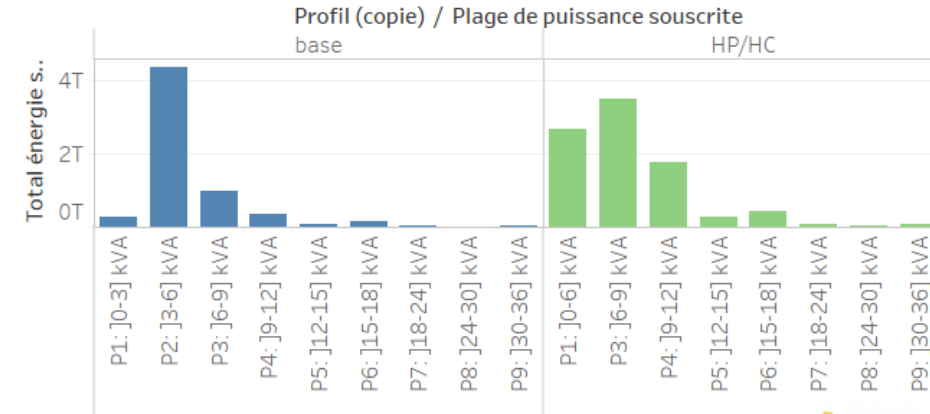

Roubaix - dataviz

Fichier créé le : 27/05/2019 15:28:48

Challenge Dataviz ENE..

Evolutions de la consommations par profil pendant 1 an

Selectionnez le mois

septembre

Profil
■ base
■ HP/HC

Précision:

HP/HC signifie Heures Pleines et Heures Creuses.

Base représente la part des gen..

Consommation selon l'horaire, le profil et le mois

Evolution de la consommation selon la plage de puissance et le profil