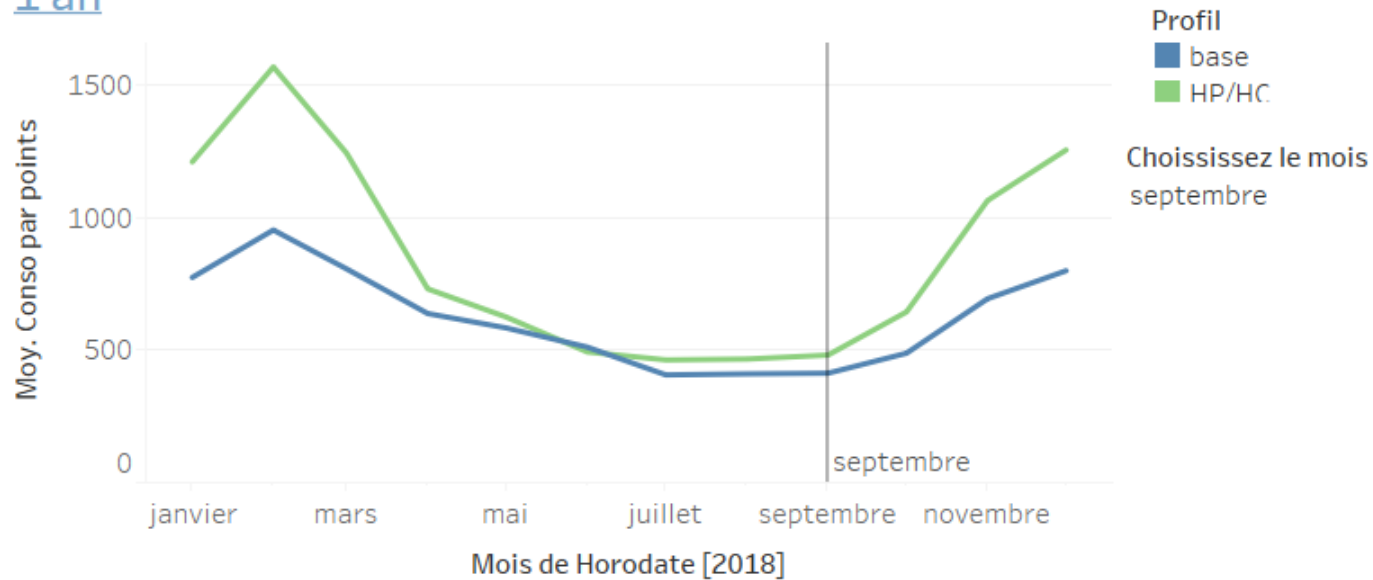

HP/HC signifie Heures Pleines et Heures Creuses.

Base représente la part des gen..

Consommation selon l'horaire, le profil et le mois

Evolution de la consommation selon la plage de puissance et le profil

Quelques chiffres:

Nombre de points injection	175 448
Consommation par point d'inject..	446
Total énergie injectée (Wh)	2 224 875 801 261

Consommation totale selon le profil

Challenge dataviz E..

Evolutions de la consommations par profil pendant

1 an

Visualisation sui..