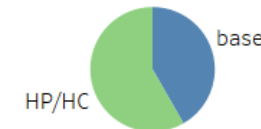

HP/HC signifie Heures Pleines et Heures Creuses.

Base représente la part des gen..

Consommation selon l'horaire, le profil et le mois

Evolution de la consommation selon la plage de puissance et le profil

Quelques chiffres:

Nombre de points injection	175 448
Consommation par point d'inject..	446
Total énergie injectée (Wh)	2 224 875 801 261

Consommation totale selon le profil

Challenge dataviz E..

Evolutions de la consommations par profil pendant