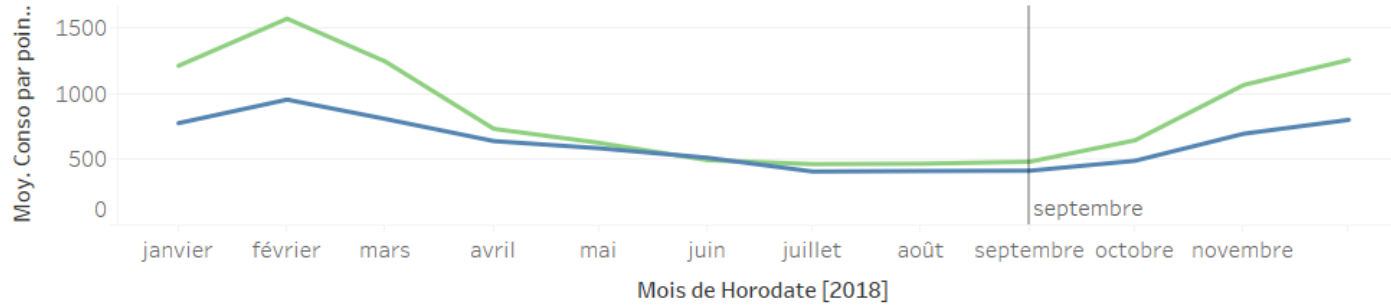

Roubaix - dataviz

Fichier créé le : 27/05/2019 15:28:48

Challenge Dataviz ENE..

Evolutions de la consommations par profil pendant 1 an

Selectionnez le mois

septembre

Profil
■ base
■ HP/HC

Précision:

HP/HC signifie Heures Pleines et Heures Creuses.

Base représente la part des gen..

Consommation selon l'horaire, le profil et le mois

Evolution de la consommation selon la plage de puissance et le profil