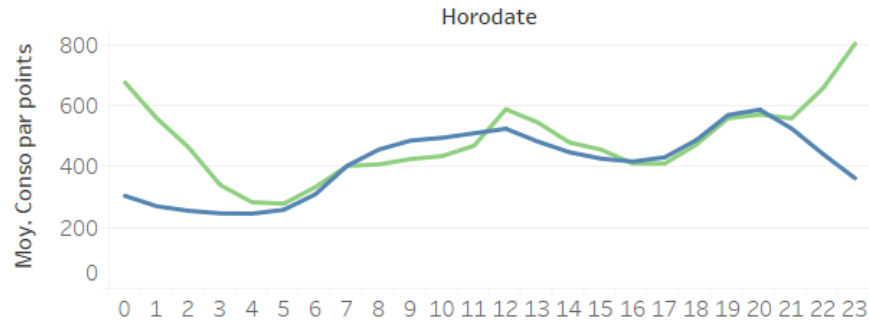

Roubaix - dataviz

Fichier créé le : 27/05/2019 15:28:48

Challenge Dataviz ENE..

Evolutions de la consommations par profil pendant 1 an

Selectionnez le mois

septembre

Profil
■ base
■ HP/HC

Précision:

HP/HC signifie Heures Pleines et Heures Creuses.

Base représente la part des gen..

Consommation selon l'horaire, le profil et le mois

Evolution de la consommation selon la plage de puissance et le profil